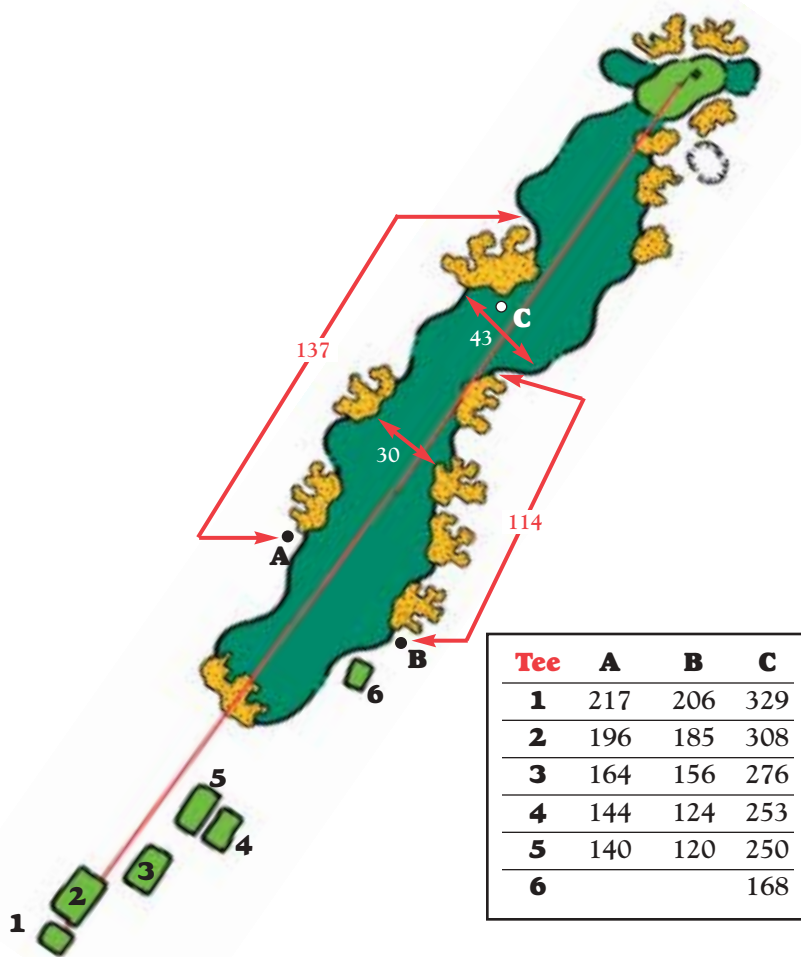

PAR	Tee	1	2	3	4	5	6
5	Yardage	741/624	590	558	528	490	357
	Handicap	5	5	5	5	5/3	3

“Sweet Misery”

14th hole

Green Depth: 27 yards

Tee	A	B
1	224	294
2	208	278
3	192	262
4	185	255
5	144	214
6	95	165

PAR 4	Tee	1	2	3	4	5	6
	Yardage		469	454	436	430	387
Handicap		3	3	3	3	3/5	5

"St. Michael, the archangel" 15th hole

Green Depth: 36 yards

Tee	A	B	C	D
1	276	310	227	256
2	259	293	211	240
3	222	256	179	208
4	202	236	160	189
5	146	180	112	141
6	115	149		

PAR 4	Tee	1	2	3	4	5	6
	Yardage		453	434	397	378	326
Handicap		9	9	9	9	9	9

"Blinding Cloud of Smoke" 16th hole

Green Depth: 36 yards

PAR 4	Tee	1	2	3	4	5	6
	Yardage	474	441	409	384	380	293
Handicap		1	1	1	1	1	1

"Hell's Half-Acre"

17th hole

Green Depth: 42 yards

PAR	Tee	1	2	3	4	5	6
3	Yardage	173	159	145	120	115	54
	Handicap	17	17	17	17	17	17