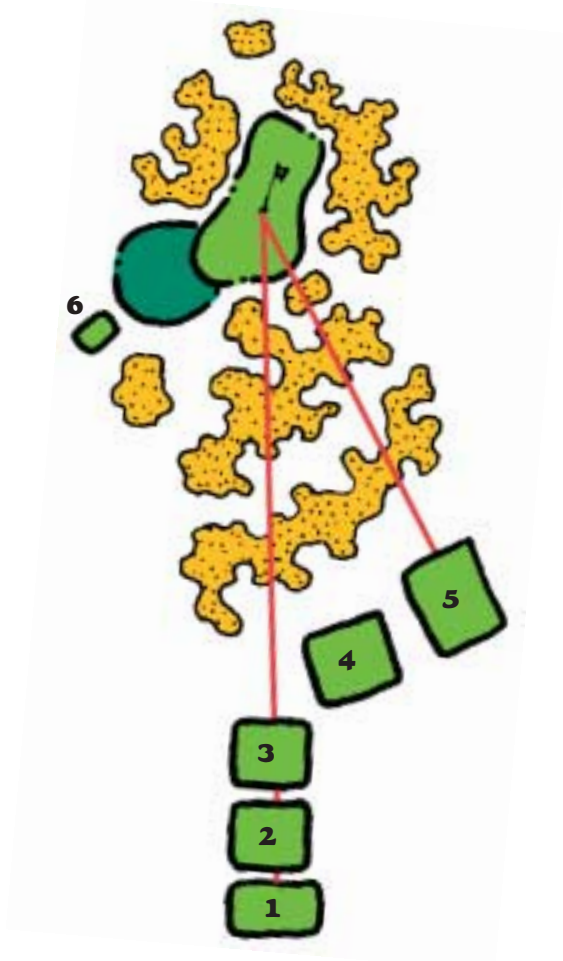

"Blinding Cloud of Smoke" 16th hole

Green Depth: 36 yards

PAR 4	Tee	1	2	3	4	5	6
	Yardage	474	441	409	384	380	293
Handicap		1	1	1	1	1	1

"Hell's Half-Acre"

17th hole

Green Depth: 42 yards

PAR	Tee	1	2	3	4	5	6
3	Yardage	173	159	145	120	115	54
	Handicap	17	17	17	17	17	17

"The Gryphon"

18th hole

Green Depth: 32 yards

Tee	A	B	C	D
1	239	311	224	304
2	223	295	208	289
3	184	256	170	248
4	160	232	146	222
5			118	188
6			85	152

PAR	Tee	1	2	3	4	5	6
5	Yardage	543	524	484	457	417	385
	Handicap	13	13	13	13	13/7	7