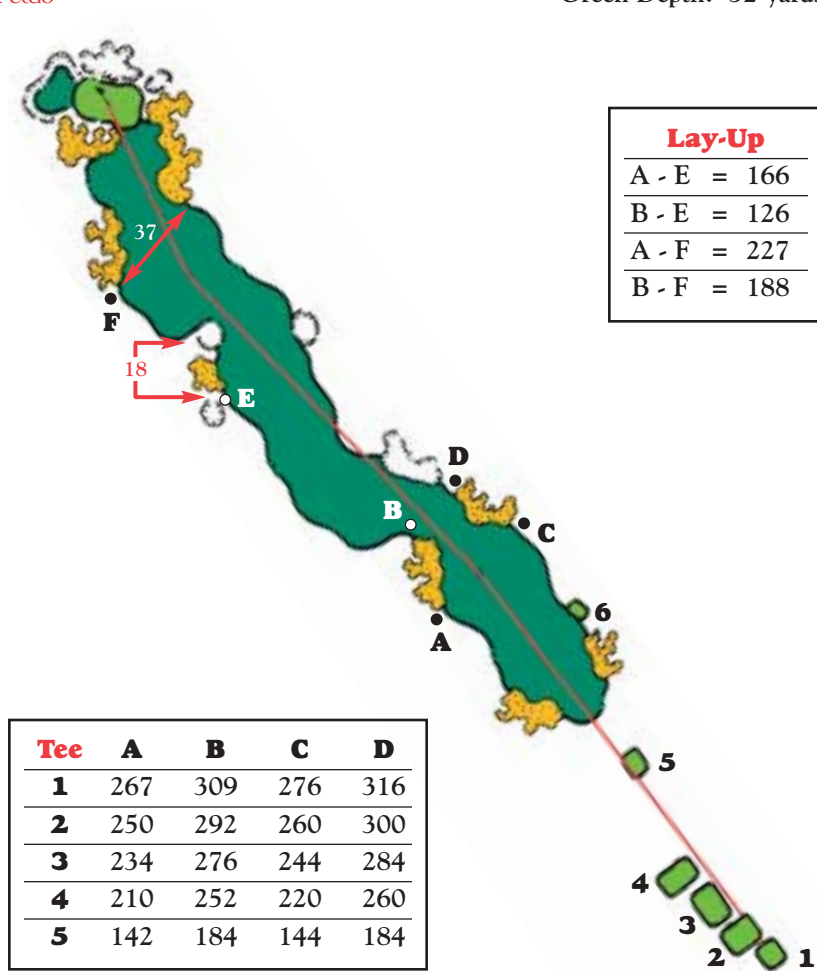

"St. Patrick"

9th hole

Green Depth: 32 yards

Tee	A	B	C	D
1	267	309	276	316
2	250	292	260	300
3	234	276	244	284
4	210	252	220	260
5	142	184	144	184

PAR 5	Tee	1	2	3	4	5	6
	Yardage	579	561	544	519	450	372
Handicap		14	14	14	14	14/2	2