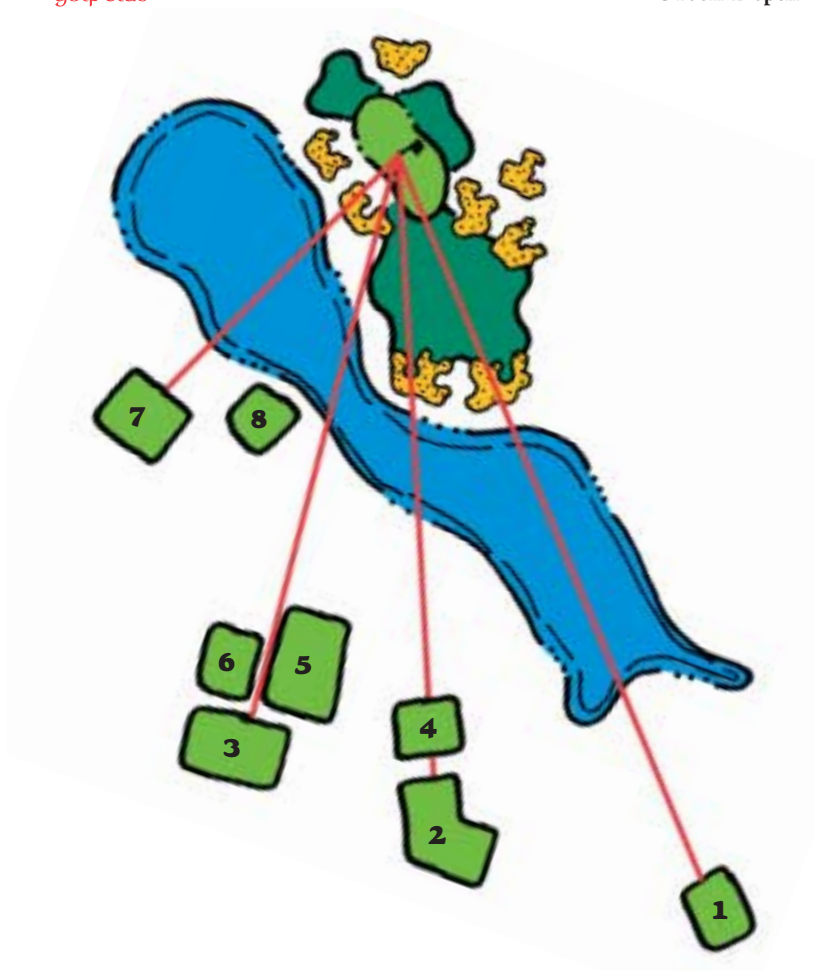

“Paradise”

10th hole

Green Depth: 38 yards

Tee	A	B
1	267	301
2	245	279
3	220	254
4	192	226
5	135	169
6	85	119

PAR 4	Tee	1	2	3	4	5	6
	Yardage		473	449	424	396	339
Handicap		7	7	7	7	7/11	11

“Eden”

11th hole

Green Depth: 30 yards

Tee	A	B
1	242	321
2	228	307
3	194	273
4	166	245
5	129	208
6	95	174

PAR 4	Tee	1	2	3	4	5	6
	Yardage		406	390	356	328	291
Handicap		15	15	15	15	15/13	13

"Valley of the Kings" 12th hole

Green Depth: 35 yards