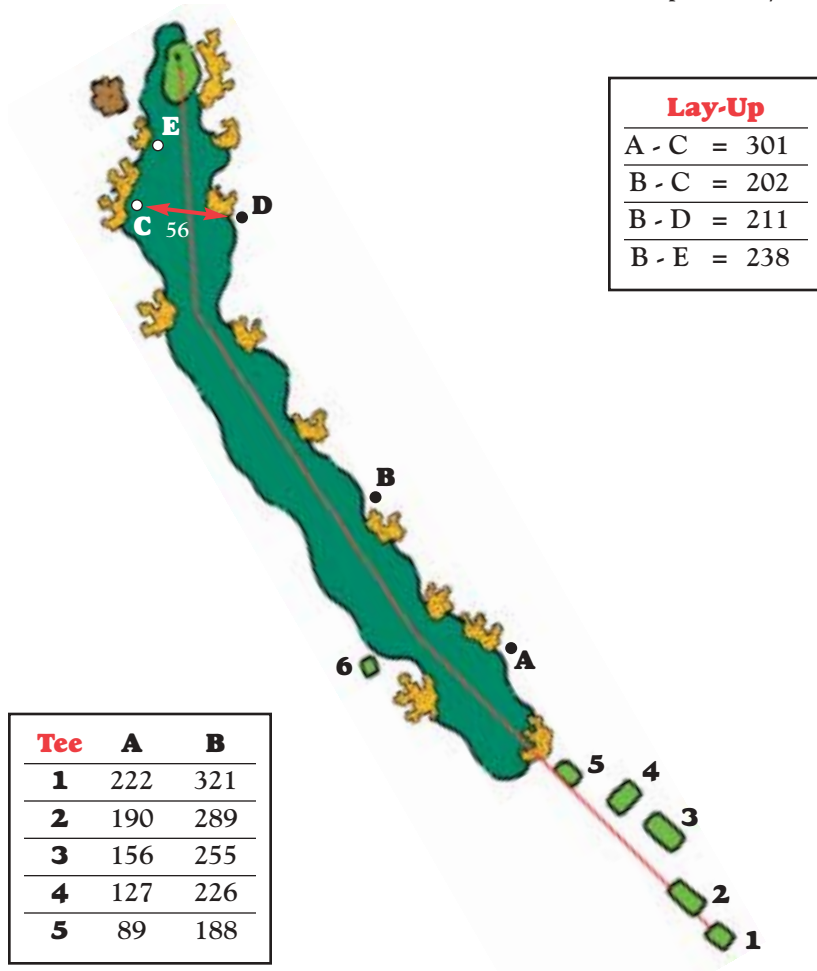

"Eternal Torment" 13th hole

Green Depth: 36 yards

Tee	A	B
1	222	321
2	190	289
3	156	255
4	127	226
5	89	188

PAR	Tee	1	2	3	4	5	6
5	Yardage	741/624	590	558	528	490	357
	Handicap	5	5	5	5	5/3	3