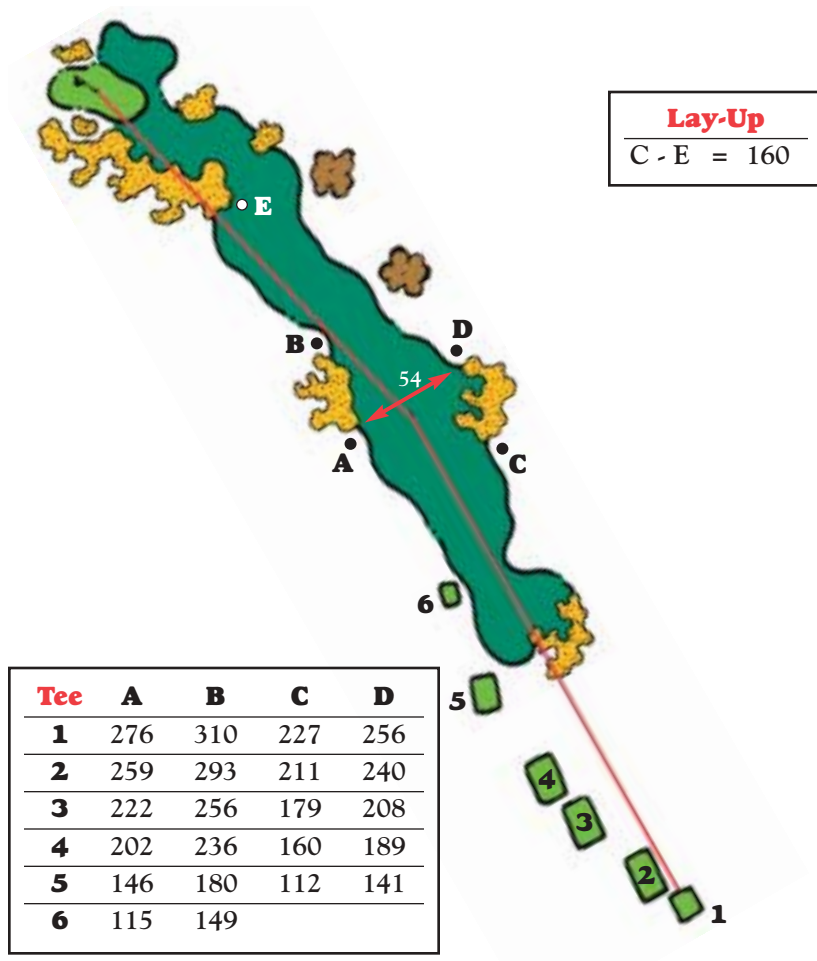

PAR	Tee	1	2	3	4	5	6
5	Yardage	741/624	590	558	528	490	357
	Handicap	5	5	5	5	5/3	3

“Sweet Misery”

14th hole

Green Depth: 27 yards

Tee	A	B
1	224	294
2	208	278
3	192	262
4	185	255
5	144	214
6	95	165

PAR 4	Tee	1	2	3	4	5	6
	Yardage		469	454	436	430	387
Handicap		3	3	3	3	3/5	5

"St. Michael, the archangel" 15th hole

Green Depth: 36 yards

Tee	A	B	C	D
1	276	310	227	256
2	259	293	211	240
3	222	256	179	208
4	202	236	160	189
5	146	180	112	141
6	115	149		

PAR 4	Tee	1	2	3	4	5	6
	Yardage		453	434	397	378	326
Handicap		9	9	9	9	9	9