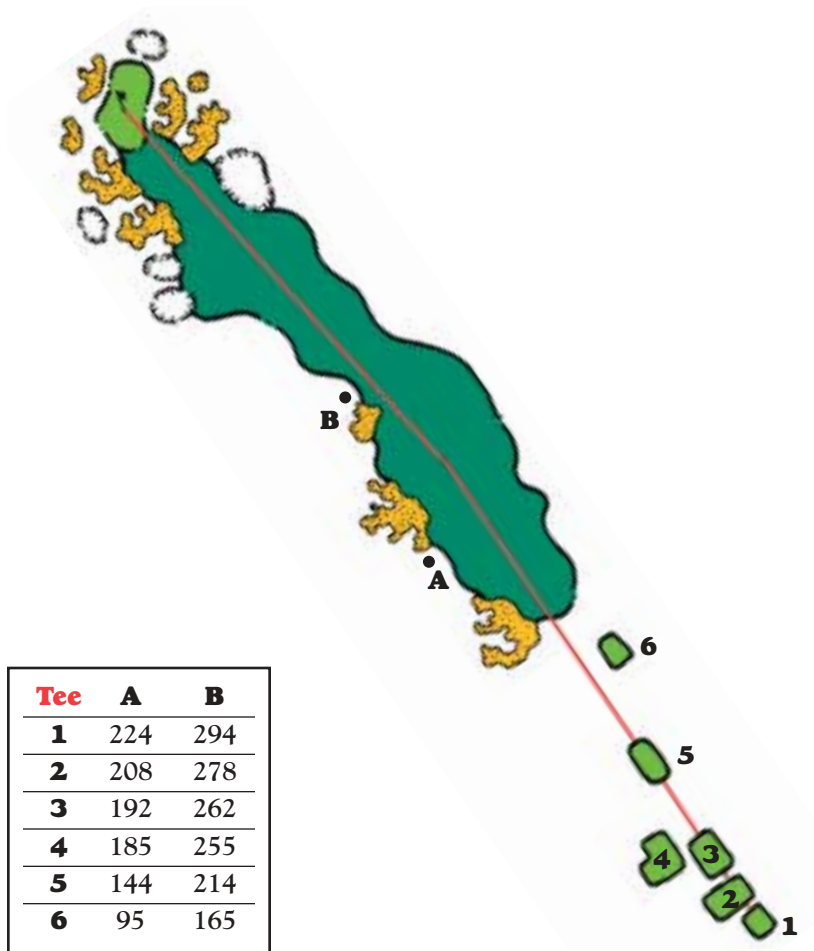

Tee	A	B
1	242	321
2	228	307
3	194	273
4	166	245
5	129	208
6	95	174

PAR 4	Tee	1	2	3	4	5	6
	Yardage		406	390	356	328	291
Handicap		15	15	15	15	15/13	13

"Valley of the Kings" 12th hole

Green Depth: 35 yards

PAR	Tee	1	2	3	4	5	6	7	8
3	Yardage	235	202	184	170	160	165	120	89
	Handicap	11	11	11	11	11	15	15	15

"Eternal Torment" 13th hole

Green Depth: 36 yards

Tee	A	B
1	222	321
2	190	289
3	156	255
4	127	226
5	89	188

PAR	Tee	1	2	3	4	5	6
5	Yardage	741/624	590	558	528	490	357
	Handicap	5	5	5	5	5/3	3

“Sweet Misery”

14th hole

Green Depth: 27 yards

Tee	A	B
1	224	294
2	208	278
3	192	262
4	185	255
5	144	214
6	95	165

PAR 4	Tee	1	2	3	4	5	6
	Yardage		469	454	436	430	387
Handicap		3	3	3	3	3/5	5