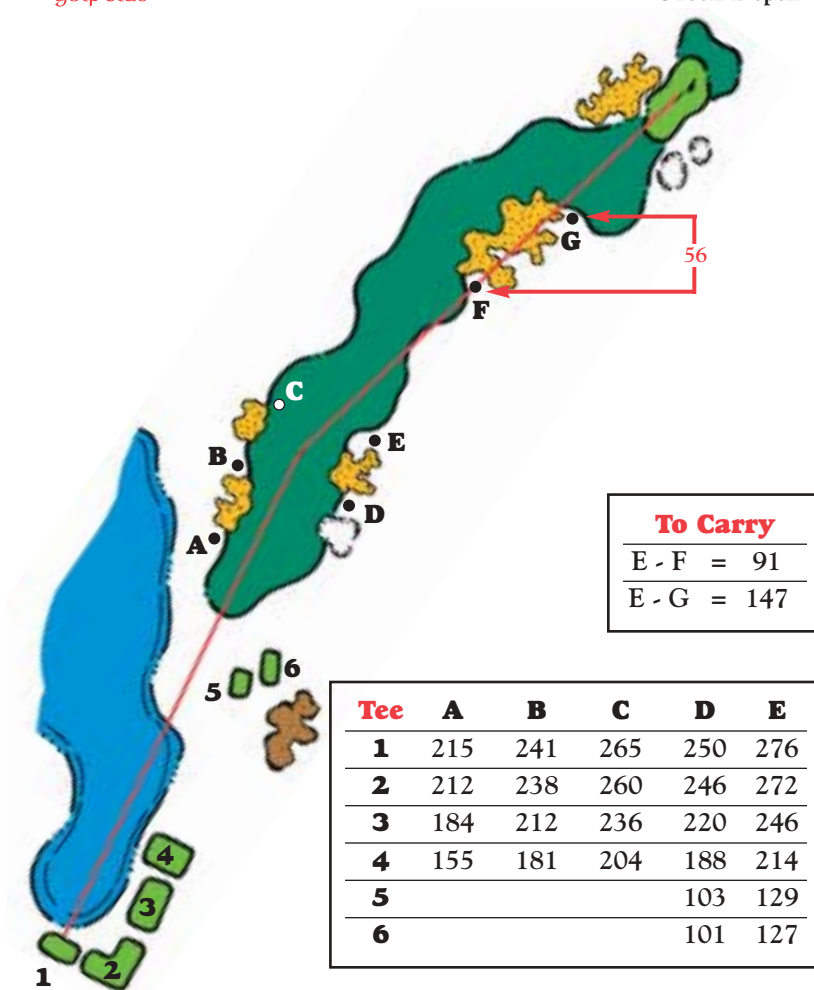

7th hole

Green Depth: 28 yards

PAR	Tee	1	2	3	4	5	6
3	Yardage	231	212	183	156	136	96
	Handicap	12	12	12	12	12/16	16

"The Serpent"

8th hole

Green Depth: 42 yards

PAR	Tee	1	2	3	4	5	6
4	Yardage	487	481	455	423	338	336
	Handicap	4	4	4	4	4/10	10