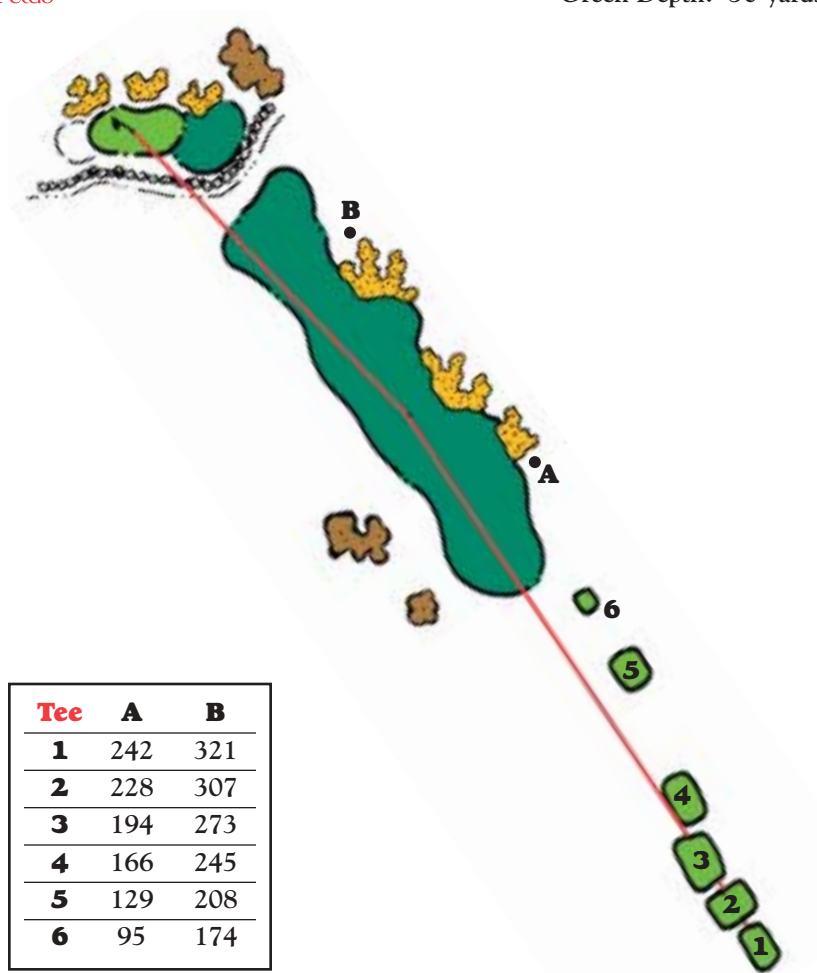

“Paradise”

10th hole

Green Depth: 38 yards

Tee	A	B
1	267	301
2	245	279
3	220	254
4	192	226
5	135	169
6	85	119

PAR 4	Tee	1	2	3	4	5	6
	Yardage		473	449	424	396	339
Handicap		7	7	7	7	7/11	11

“Eden”

11th hole

Green Depth: 30 yards

Tee	A	B
1	242	321
2	228	307
3	194	273
4	166	245
5	129	208
6	95	174

PAR 4	Tee	1	2	3	4	5	6
	Yardage		406	390	356	328	291
Handicap		15	15	15	15	15/13	13

"Valley of the Kings" 12th hole

Green Depth: 35 yards